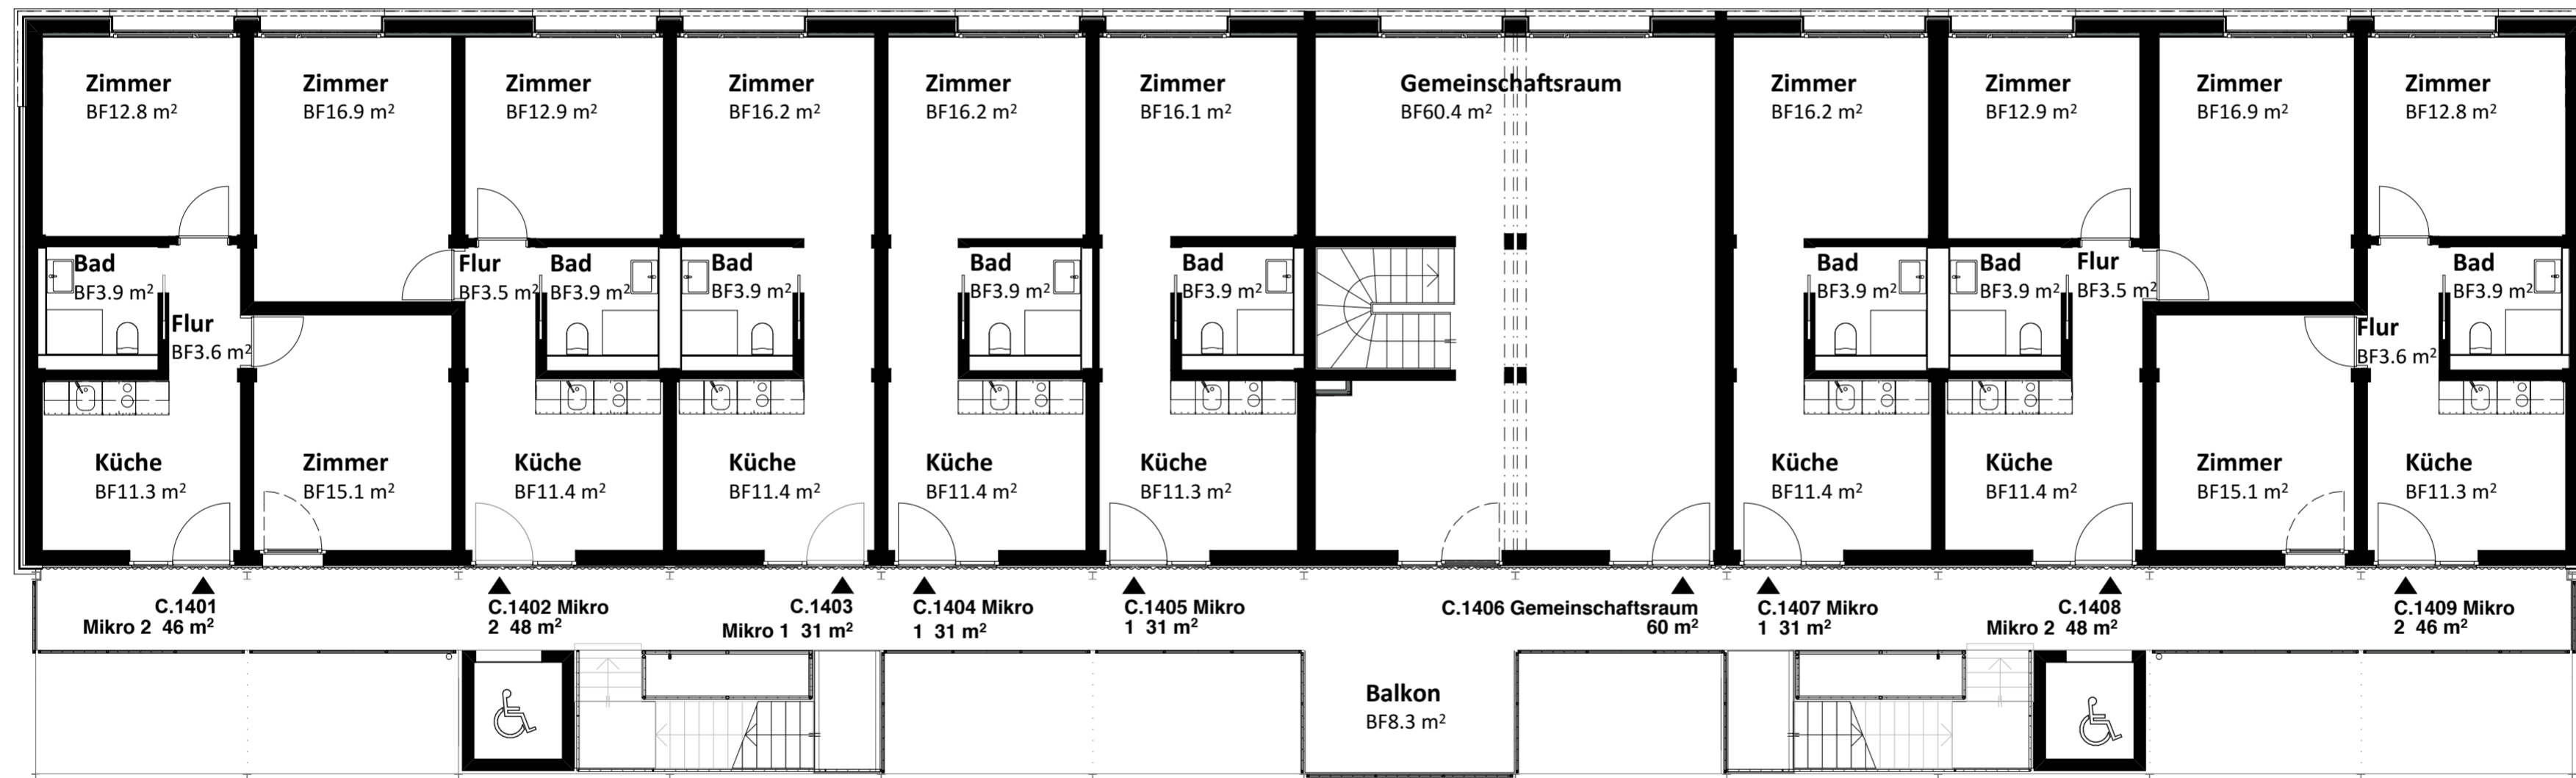

Hobelwerkweg 41, 8404 Winterhur

Grundriss 4. Obergeschoss, Masstab 1:100